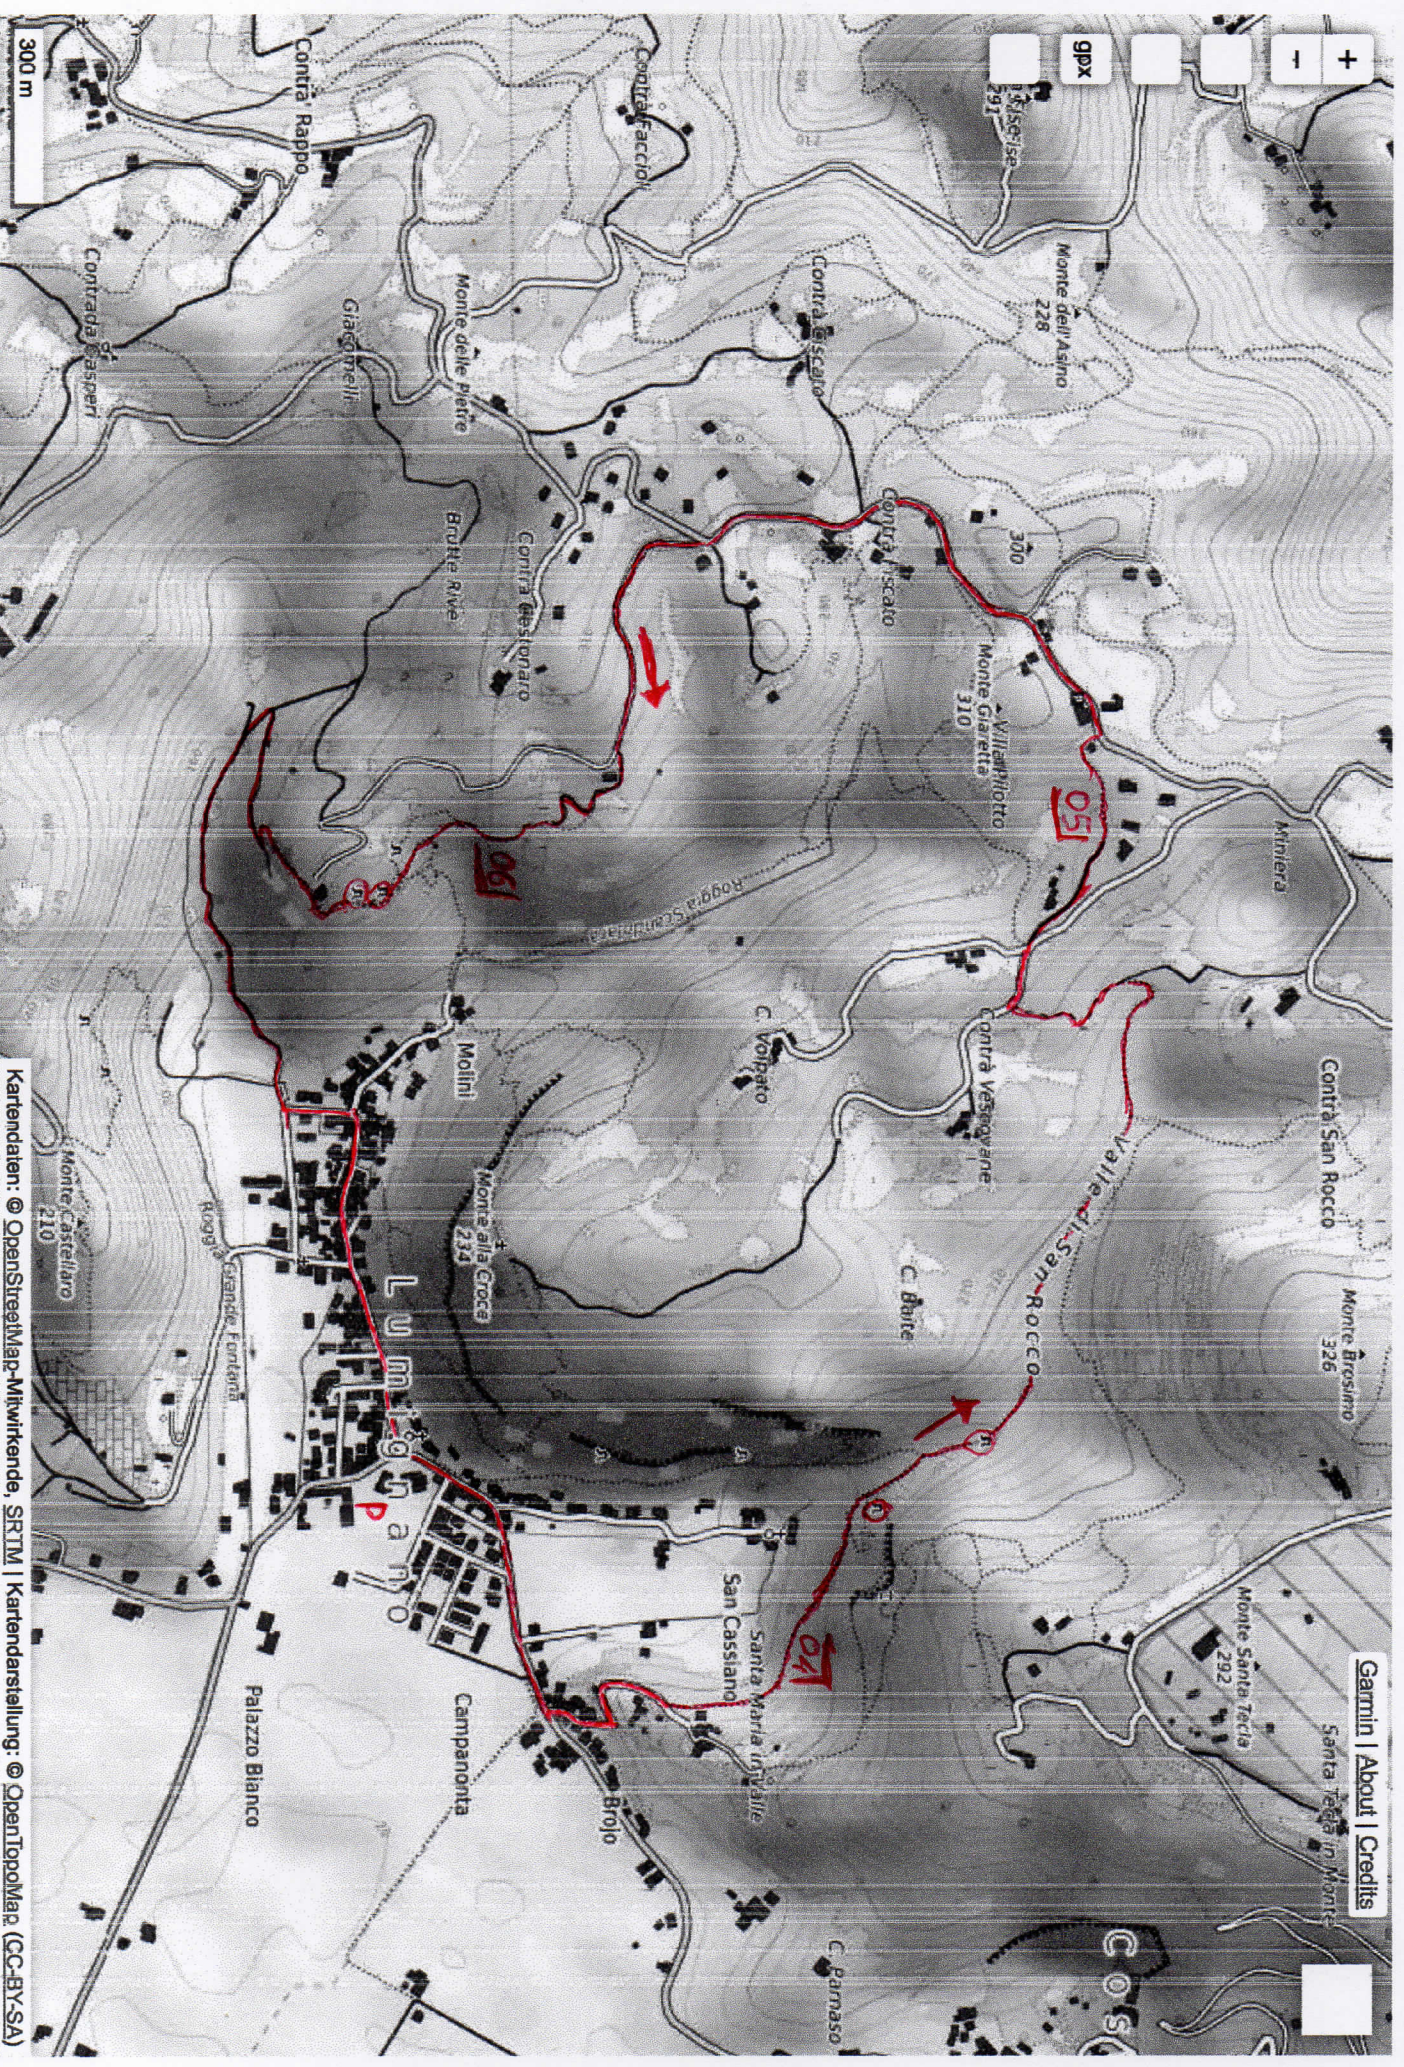

COVOLI di LUMIGNANO (VI)

10 APRILE 2022

OpenTopoMap - Topographische Karten aus OpenStreetMap

https://opentopomap.org/#map=15/45.46626/11.58634

Kartendaten: © OpenStreetMap-Mitwirkende, SRTM | Kartendarstellung: © OpenTopoMap (CC-BY-SA)